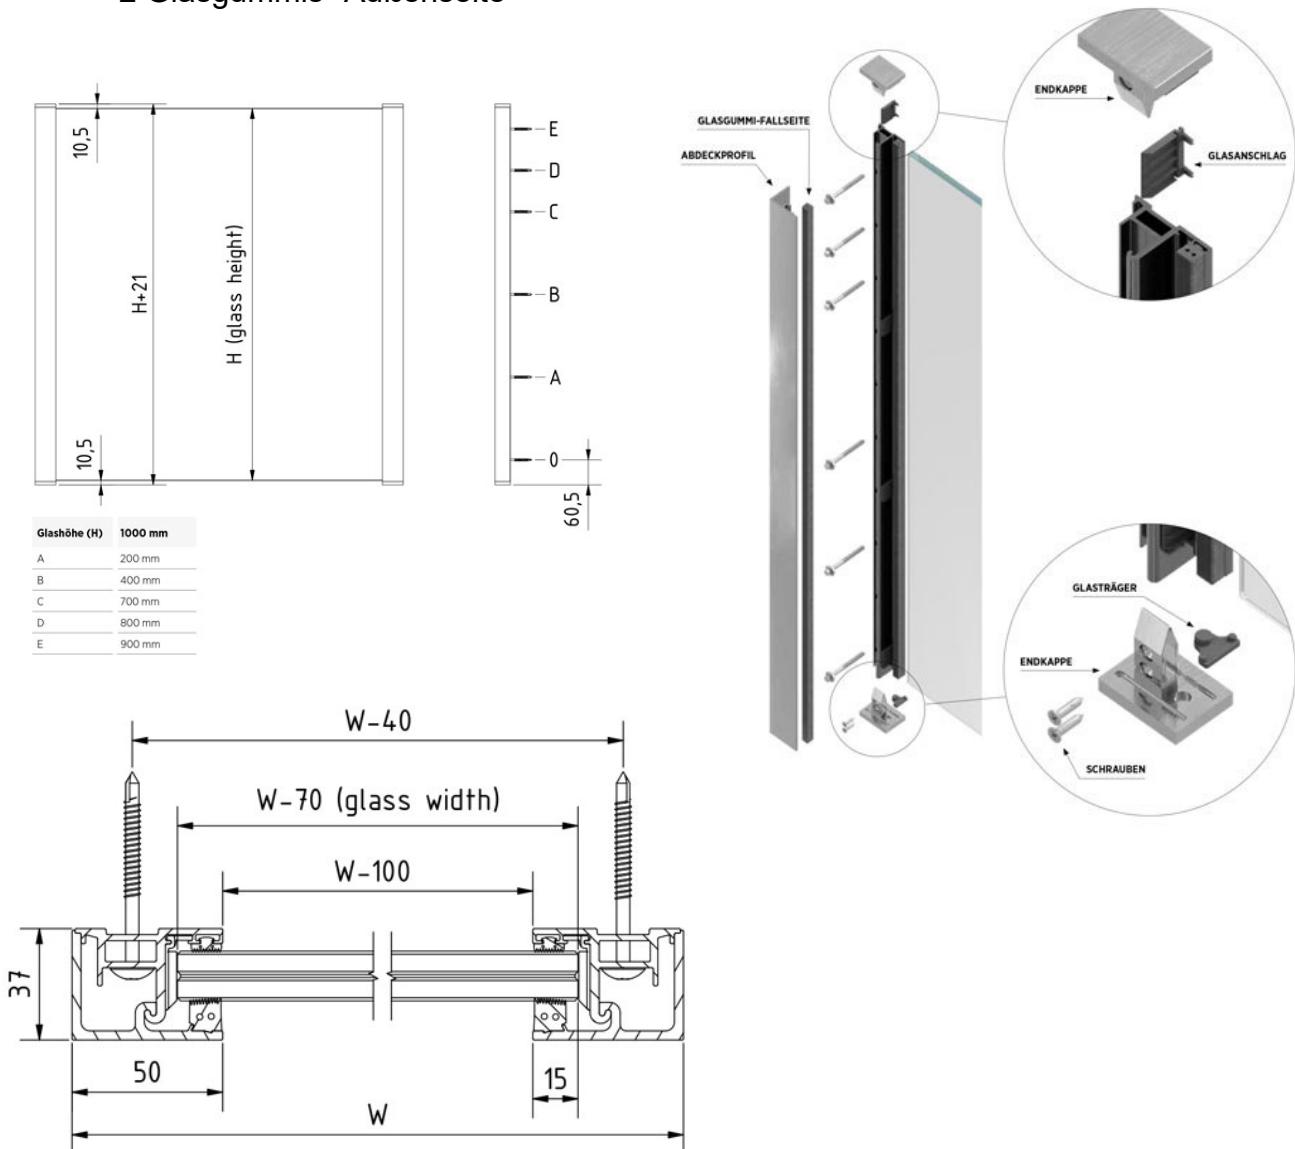

HINWEISE FÜR DAS UNSICHTBARE GELÄNDERSYSTEM SKYFORCE TOP MONTAGE

ONLEVEL

Lieferumfang:

- 2 Anschraubprofile aus Aluminium (schwarz), je 1x für rechts und links
- 2 Abdeckprofile aus Aluminium (roh/unbehandelt oder natur anodisiert), je 1x für rechts und links
- 4 Abdeckkappen aus Aluminium (roh/unbehandelt oder natur anodisiert), je 2x für rechts und links
- 4 kleine Gummipuffer für die Abdeckkappen
- 4 Glasanschlätze aus Kunststoff, je 2 Stück pro Anschraubprofil
- 2 Glasgummis "Fensterseite"
- 2 Glasgummis "Außenseite"